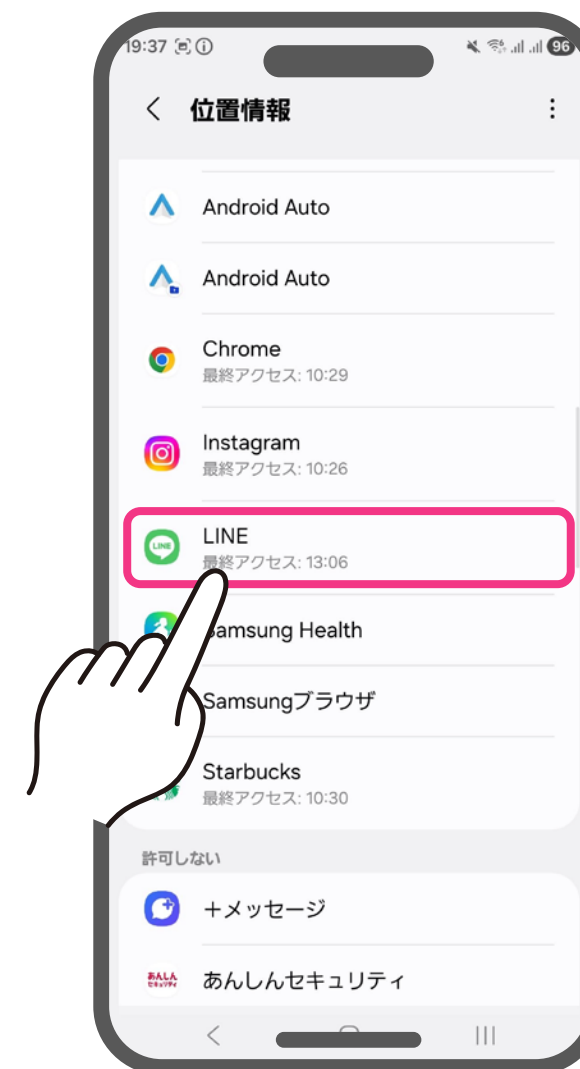

整理券取得

位置情報を
ONにする方法

iPhoneの場合

位置情報をONにする方法について

1

「設定」アプリから
「プライバシーとセキュリティ」
を選択

2

「位置情報サービス」を選択

3

「位置情報サービス」を
ONにして
LINEアプリを選択

4

「このアプリの使用
中」または「常に」に設定を
変更

Androidの場合 位置情報をONにする方法について

1

「設定」から
「位置情報」を選択

2

位置情報をオンにして
「位置情報の管理」に同意する

端末により表示が異なる場合があります

3

アプリからLINEを選択

4

「アプリの使用中的み許可」
または「毎回確認」を選択

サンリオフェス2026

整理券取得