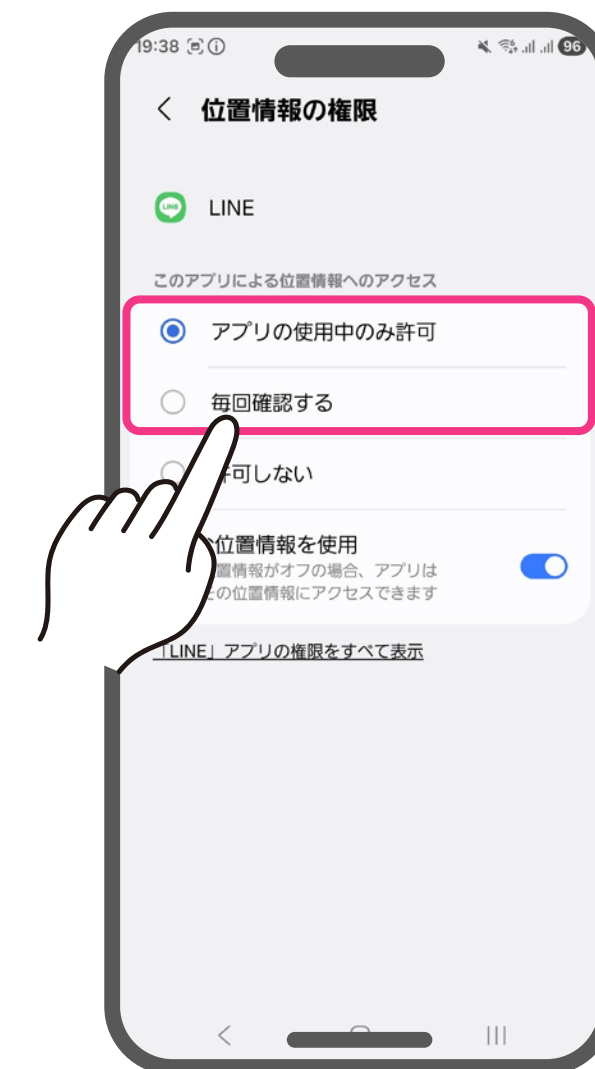

3

「位置情報サービス」を
ONにして
LINEアプリを選択

4

「このアプリの使用
中」または「常に」に設定を
変更

Androidの場合 位置情報をONにする方法について

1

「設定」から
「位置情報」を選択

2

位置情報をオンにして
「位置情報の管理」に同意する

端末により表示が異なる場合があります

3

アプリからLINEを選択

4

「アプリの使用中的み許可」
または「毎回確認」を選択

サンリオフェス2026

整理券取得