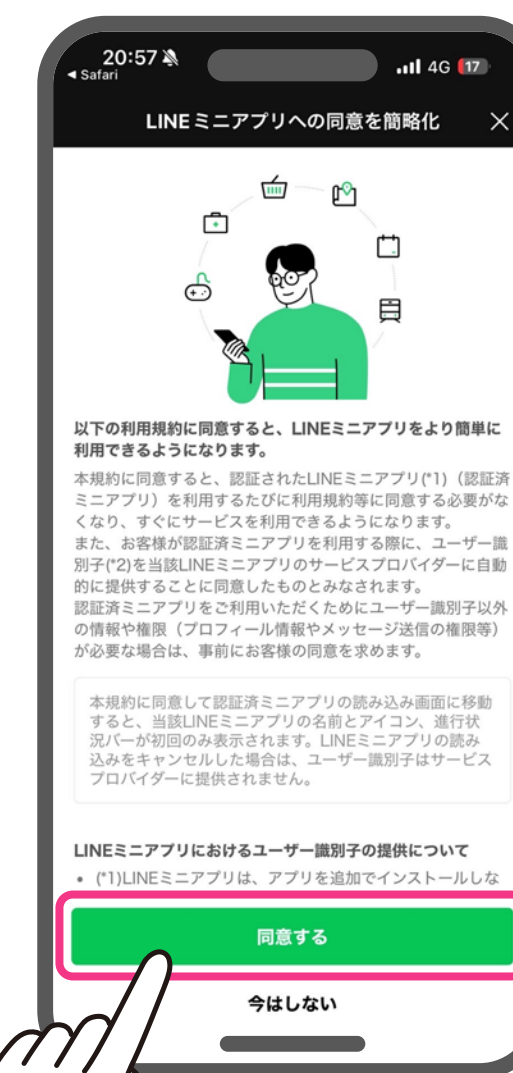

メイン会場

LINE サンリオフェス2026公式アカウント

※メイン会場への入場には「入場チケット」が必要です。

キッズ会場

LINE

サンリオフェスキッズ会場公式アカウント

! 最後のページの注意事項を必ずご確認ください

STEP 1

LINEで整理券専用アプリの登録を完了させる

事前準備

まずはLINEアプリをダウンロード
最新版へアップデート
位置情報をONにしてください。

1

当日会場で配布する
パンフレットの
2次元コードを読み取る

2

サンリオフェス2026
公式アカウントを
友だち追加をする

3

「LINEミニアプリ」の
利用規約に同意する

STEP 2

LINEアプリを起動し、整理券に申し込む

1

整理券には
抽選と**先着**があります
LINEトーク画面上の整理券を
スクロールして気になる
コンテンツのカードを選択する

2

体験したいコンテンツの
日付を選択する

3