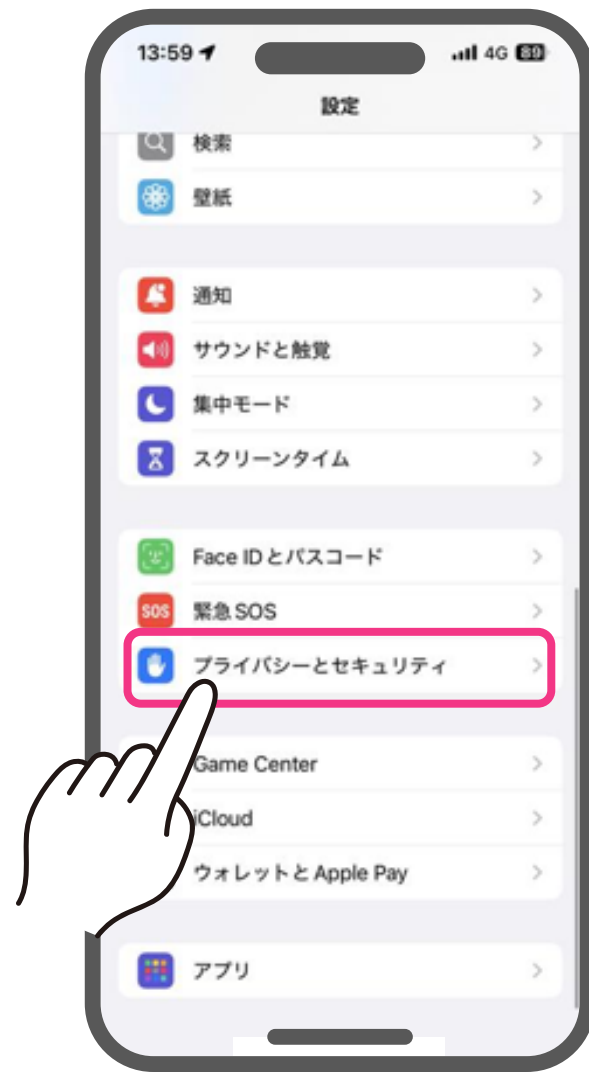

整理券申し込み受付終了時間:定員に達し次第受付終了

※整理券に記載されている集合時間を過ぎてしまった場合、整理券は無効となり、体験いただけません。必ず取得した整理券の集合時間までにお越しください。

● ステージ

ステージ **抽選**

☆ みんなでがおがお!がおぼわるっワオワオステージ

集合時間	体験時間	整理券 申し込み 開始時間
14:45~15:20	15:20~15:45	入場 受付後~

サンリオフェス2026

整理券取得

位置情報を
ONにする方法

iPhoneの場合

位置情報をONにする方法について

1

「設定」アプリから
「プライバシーとセキュリティ」
を選択

2

「位置情報サービス」を選択