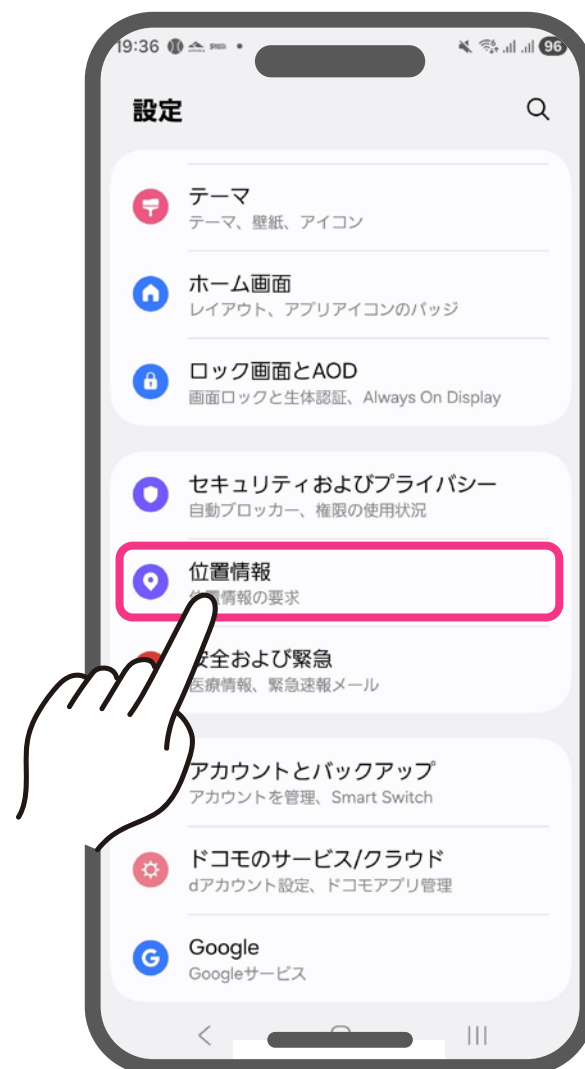

整理券取得

位置情報を
ONにする方法

iPhoneの場合

位置情報をONにする方法について

1

「設定」アプリから
「プライバシーとセキュリティ」
を選択

2

「位置情報サービス」を選択

3

「位置情報サービス」を
ONにして
LINEアプリを選択

4

「このアプリの使用
中」または「常に」に設定を
変更

Androidの場合 位置情報をONにする方法について

1

「設定」から
「位置情報」を選択

2

位置情報をオンにして
「位置情報の管理」に同意する

端末により表示が異なる場合があります

3

アプリからLINEを選択

4

「アプリの使用中的み許可」
または「毎回確認」を選択

サンリオフェス2026

整理券取得